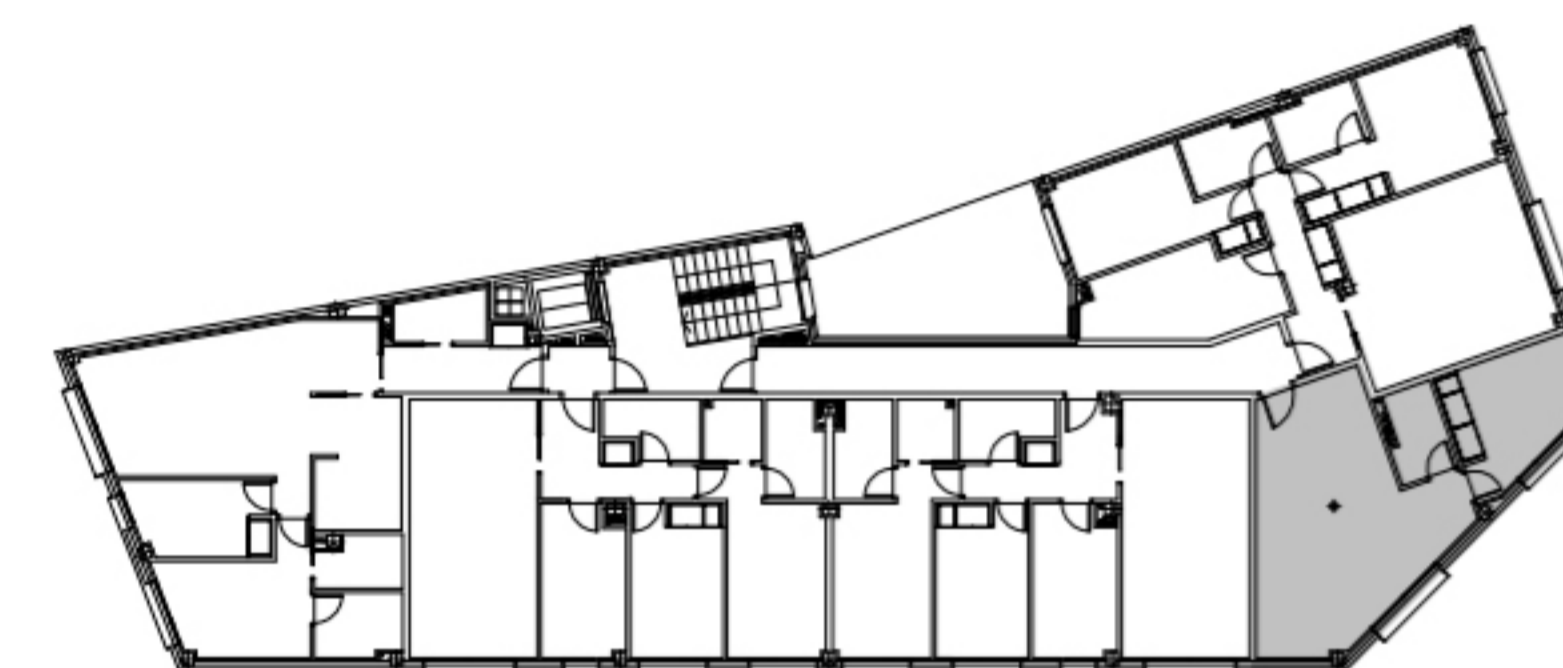

NOTA: La información y documentación gráfica que aparecen en este plano son orientativas y están sujetas a modificaciones derivadas del proyecto de ejecución y de su construcción. Todo el mobiliario es decorativo y no está incluido.

FR29

Calle Francisco Remiro 29

VIVIENDA	2D
Planta	Segunda
Dormitorios	1
Salón-comedor-cocina	27,58 m ²
Dormitorio	10,16 m ²
Baño	3,42 m ²
TOTAL SUPERFICIE ÚTIL	41,16 m²
SUPERFICIE CONSTRUIDA	48,05 m²
SUPERFICIE CONSTRUIDA CON PPEC	61,08 m²

FR29

Calle Francisco Remiro 29

VIVIENDA	3D
Planta	Tercera
Dormitorios	1
Salón-comedor-cocina	27,58 m ²
Dormitorio	10,16 m ²
Baño	3,42 m ²
TOTAL SUPERFICIE ÚTIL	41,16 m ²
SUPERFICIE CONSTRUIDA	48,05 m ²
SUPERFICIE CONSTRUIDA CON PPEC	61,08 m ²