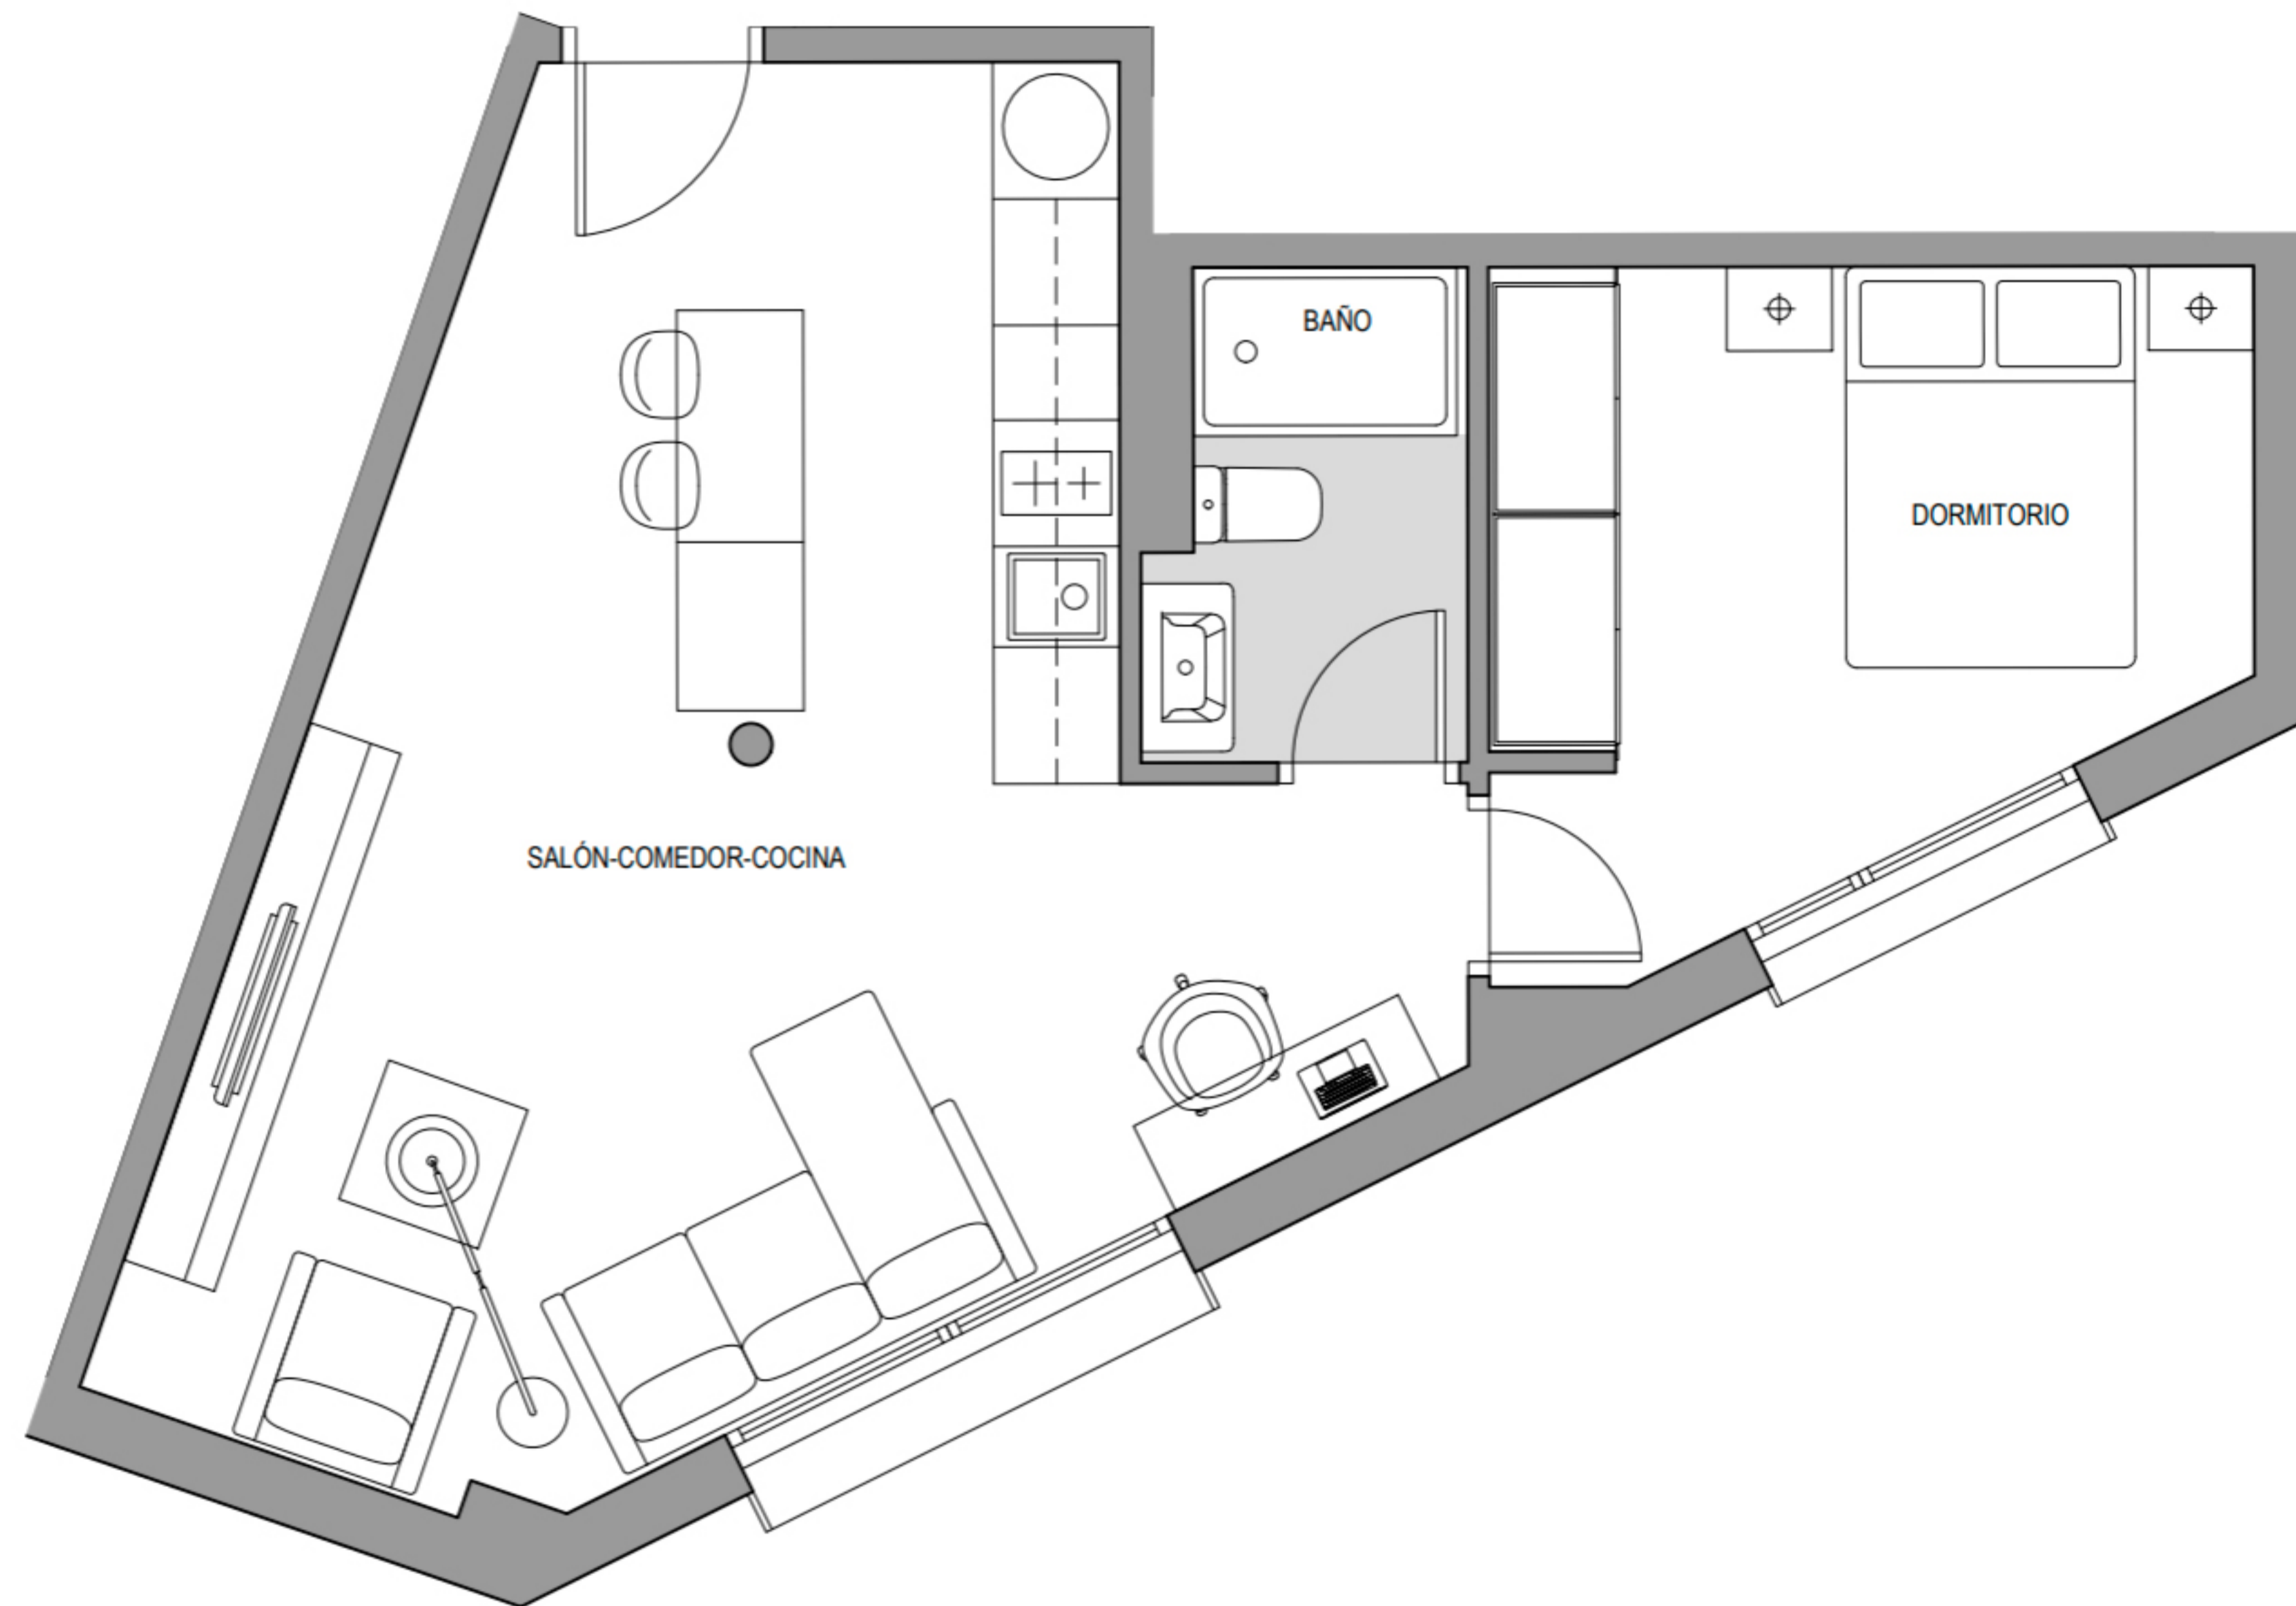

FR29

Calle Francisco Remiro 29

VIVIENDA	OB
Planta	Baja
Dormitorios	1
Salón-comedor-cocina	21,58 m ²
Dormitorio 1	11,41 m ²
Baño 1	3,89 m ²

TOTAL SUPERFICIE ÚTIL	36,88 m ²
SUPERFICIE CONSTRUIDA	43,34 m ²
SUPERFICIE CONSTRUIDA CON PPEC	55,10 m ²

NOTA: La información y documentación gráfica que aparecen en este plano son orientativas y están sujetas a modificaciones derivadas del proyecto de ejecución y de su construcción. Todo el mobiliario es decorativo y no está incluido.

FR29

Calle Francisco Remiro 29

VIVIENDA	1D
Planta	Primera
Dormitorios	1
Salón-comedor-cocina	27,58 m ²
Dormitorio	10,16 m ²
Baño	3,42 m ²
TOTAL SUPERFICIE ÚTIL	41,16 m²
SUPERFICIE CONSTRUIDA	48,05 m²
SUPERFICIE CONSTRUIDA CON PPEC	61,08 m²

FR29

Calle Francisco Remiro 29

VIVIENDA	2D
Planta	Segunda
Dormitorios	1
Salón-comedor-cocina	27,58 m ²
Dormitorio	10,16 m ²
Baño	3,42 m ²
TOTAL SUPERFICIE ÚTIL	41,16 m²
SUPERFICIE CONSTRUIDA	48,05 m²
SUPERFICIE CONSTRUIDA CON PPEC	61,08 m²