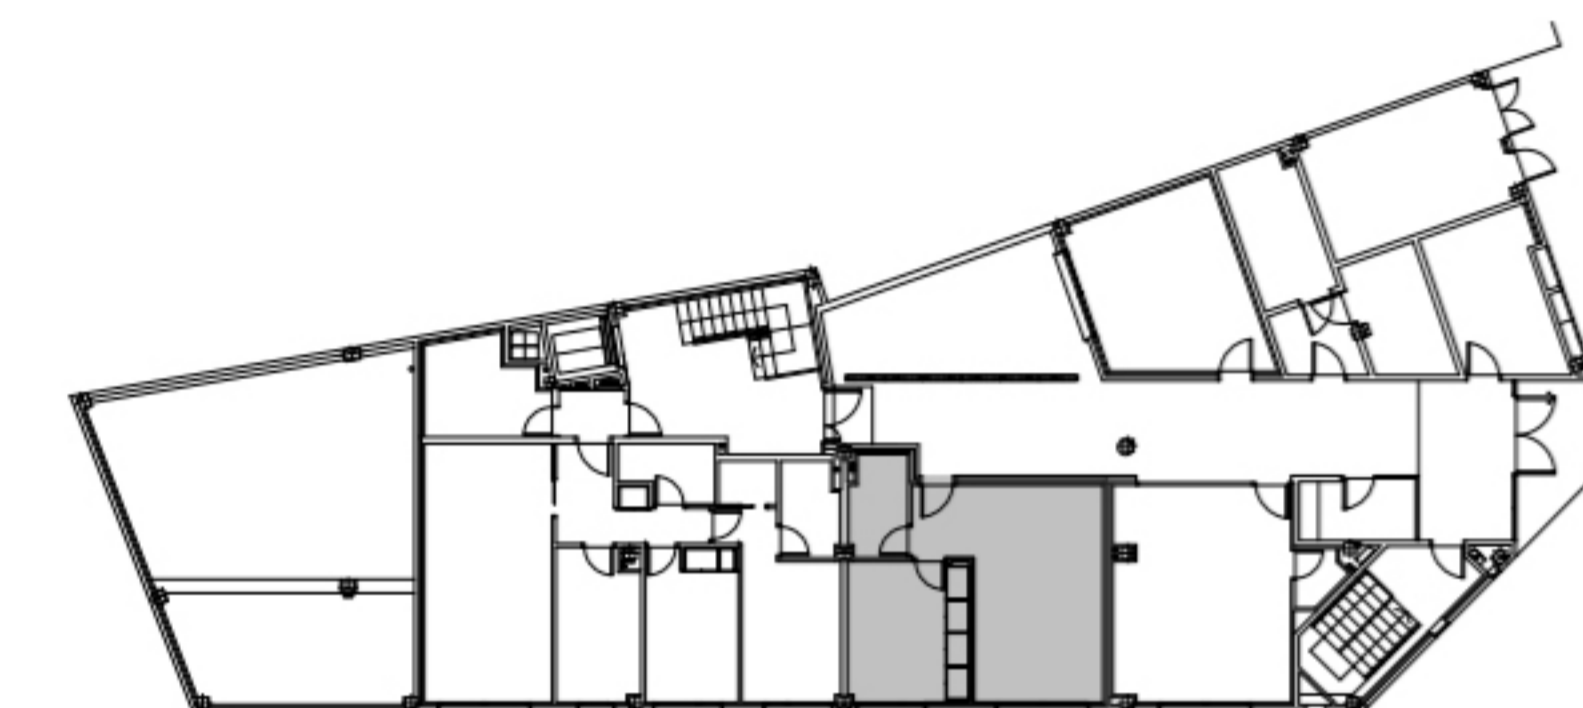

FR29

Calle Francisco Remiro 29

VIVIENDA	OB
Planta	Baja
Dormitorios	1
Salón-comedor-cocina	21,58 m ²
Dormitorio 1	11,41 m ²
Baño 1	3,89 m ²

TOTAL SUPERFICIE ÚTIL	36,88 m ²
SUPERFICIE CONSTRUIDA	43,34 m ²
SUPERFICIE CONSTRUIDA CON PPEC	55,10 m ²

NOTA: La información y documentación gráfica que aparecen en este plano son orientativas y están sujetas a modificaciones derivadas del proyecto de ejecución y de su construcción. Todo el mobiliario es decorativo y no está incluido.

FR29

Calle Francisco Remiro 29

VIVIENDA	1D
Planta	Primera
Dormitorios	1
Salón-comedor-cocina	27,58 m ²
Dormitorio	10,16 m ²
Baño	3,42 m ²
TOTAL SUPERFICIE ÚTIL	41,16 m²
SUPERFICIE CONSTRUIDA	48,05 m²
SUPERFICIE CONSTRUIDA CON PPEC	61,08 m²

FR29

Calle Francisco Remiro 29

VIVIENDA	2D
Planta	Segunda
Dormitorios	1
Salón-comedor-cocina	27,58 m ²
Dormitorio	10,16 m ²
Baño	3,42 m ²
TOTAL SUPERFICIE ÚTIL	41,16 m²
SUPERFICIE CONSTRUIDA	48,05 m²
SUPERFICIE CONSTRUIDA CON PPEC	61,08 m²