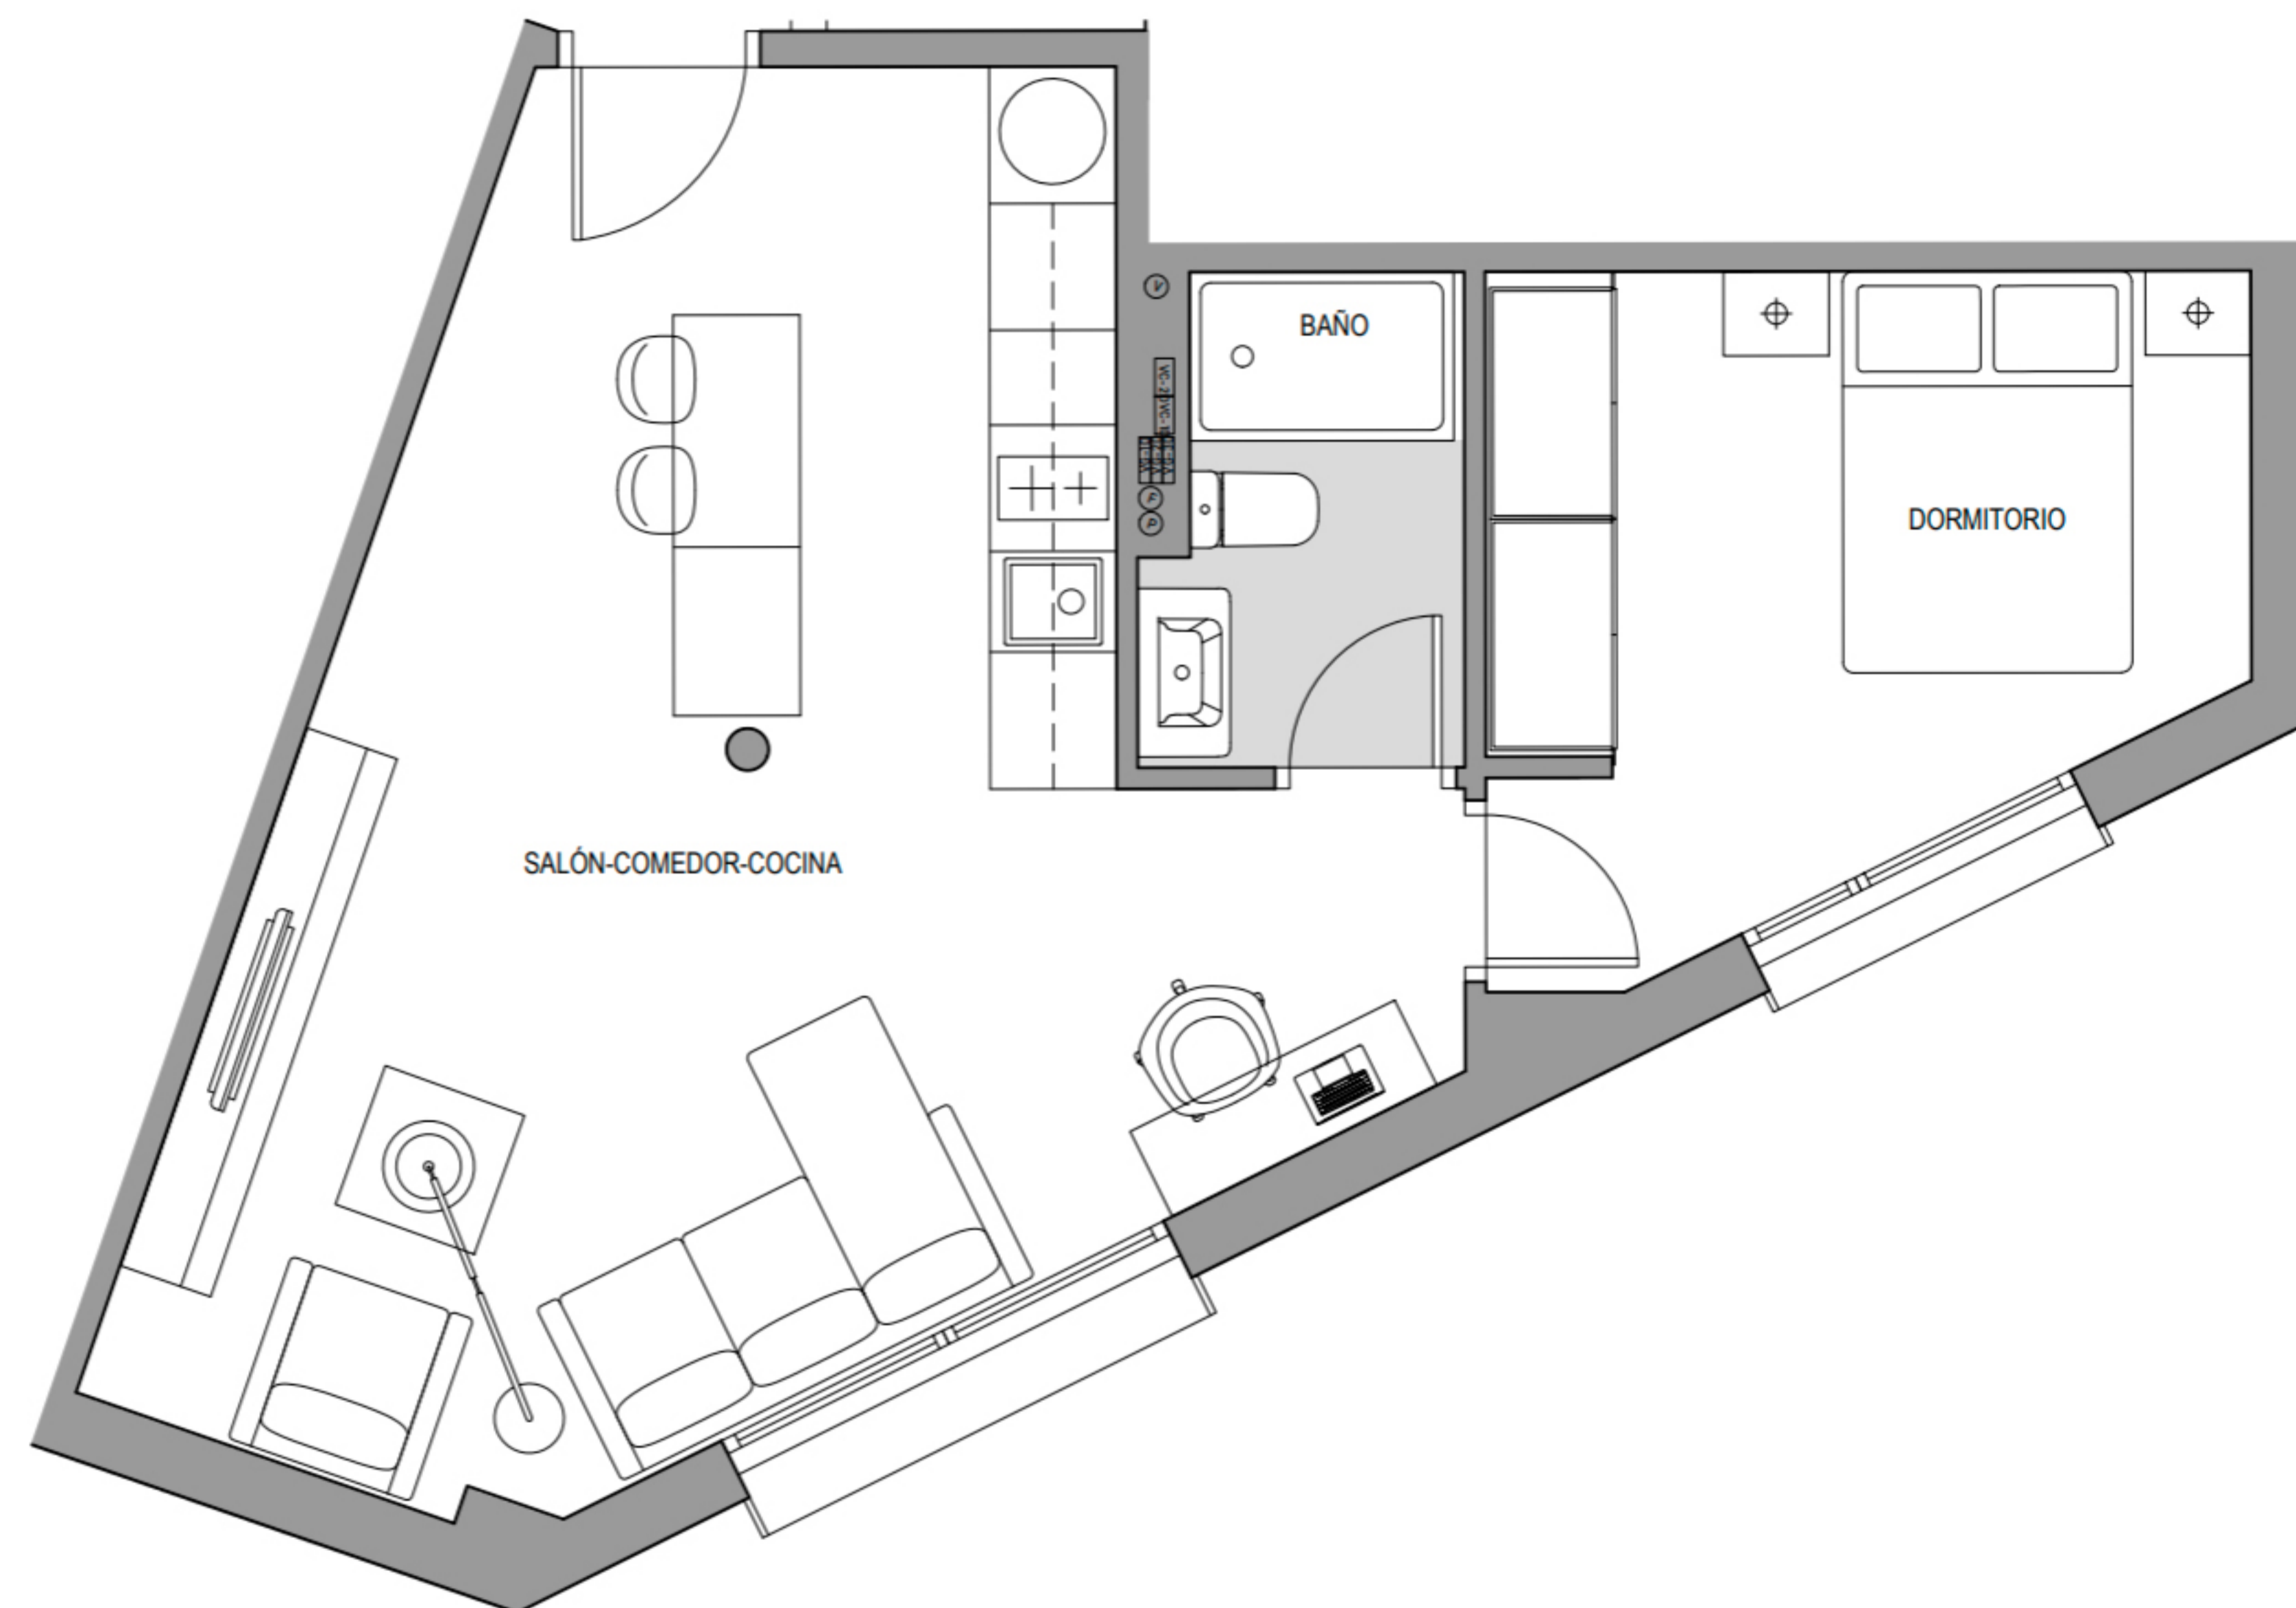

FR29

Calle Francisco Remiro 29

VIVIENDA	OB
Planta	Baja
Dormitorios	1
Salón-comedor-cocina	21,58 m ²
Dormitorio 1	11,41 m ²
Baño 1	3,89 m ²

TOTAL SUPERFICIE ÚTIL	36,88 m ²
SUPERFICIE CONSTRUIDA	43,34 m ²
SUPERFICIE CONSTRUIDA CON PPEC	55,10 m ²

FR29

Calle Francisco Remiro 29

VIVIENDA	1D
Planta	Primera
Dormitorios	1
Salón-comedor-cocina	27,58 m ²
Dormitorio	10,16 m ²
Baño	3,42 m ²
TOTAL SUPERFICIE ÚTIL	41,16 m²
SUPERFICIE CONSTRUIDA	48,05 m²
SUPERFICIE CONSTRUIDA CON PPEC	61,08 m²

NOTA: La información y documentación gráfica que aparecen en este plano son orientativas y están sujetas a modificaciones derivadas del proyecto de ejecución y de su construcción. Todo el mobiliario es decorativo y no está incluido.

FR29

Calle Francisco Remiro 29

VIVIENDA	2D
Planta	Segunda
Dormitorios	1
Salón-comedor-cocina	27,58 m ²
Dormitorio	10,16 m ²
Baño	3,42 m ²
TOTAL SUPERFICIE ÚTIL	41,16 m²
SUPERFICIE CONSTRUIDA	48,05 m²
SUPERFICIE CONSTRUIDA CON PPEC	61,08 m²