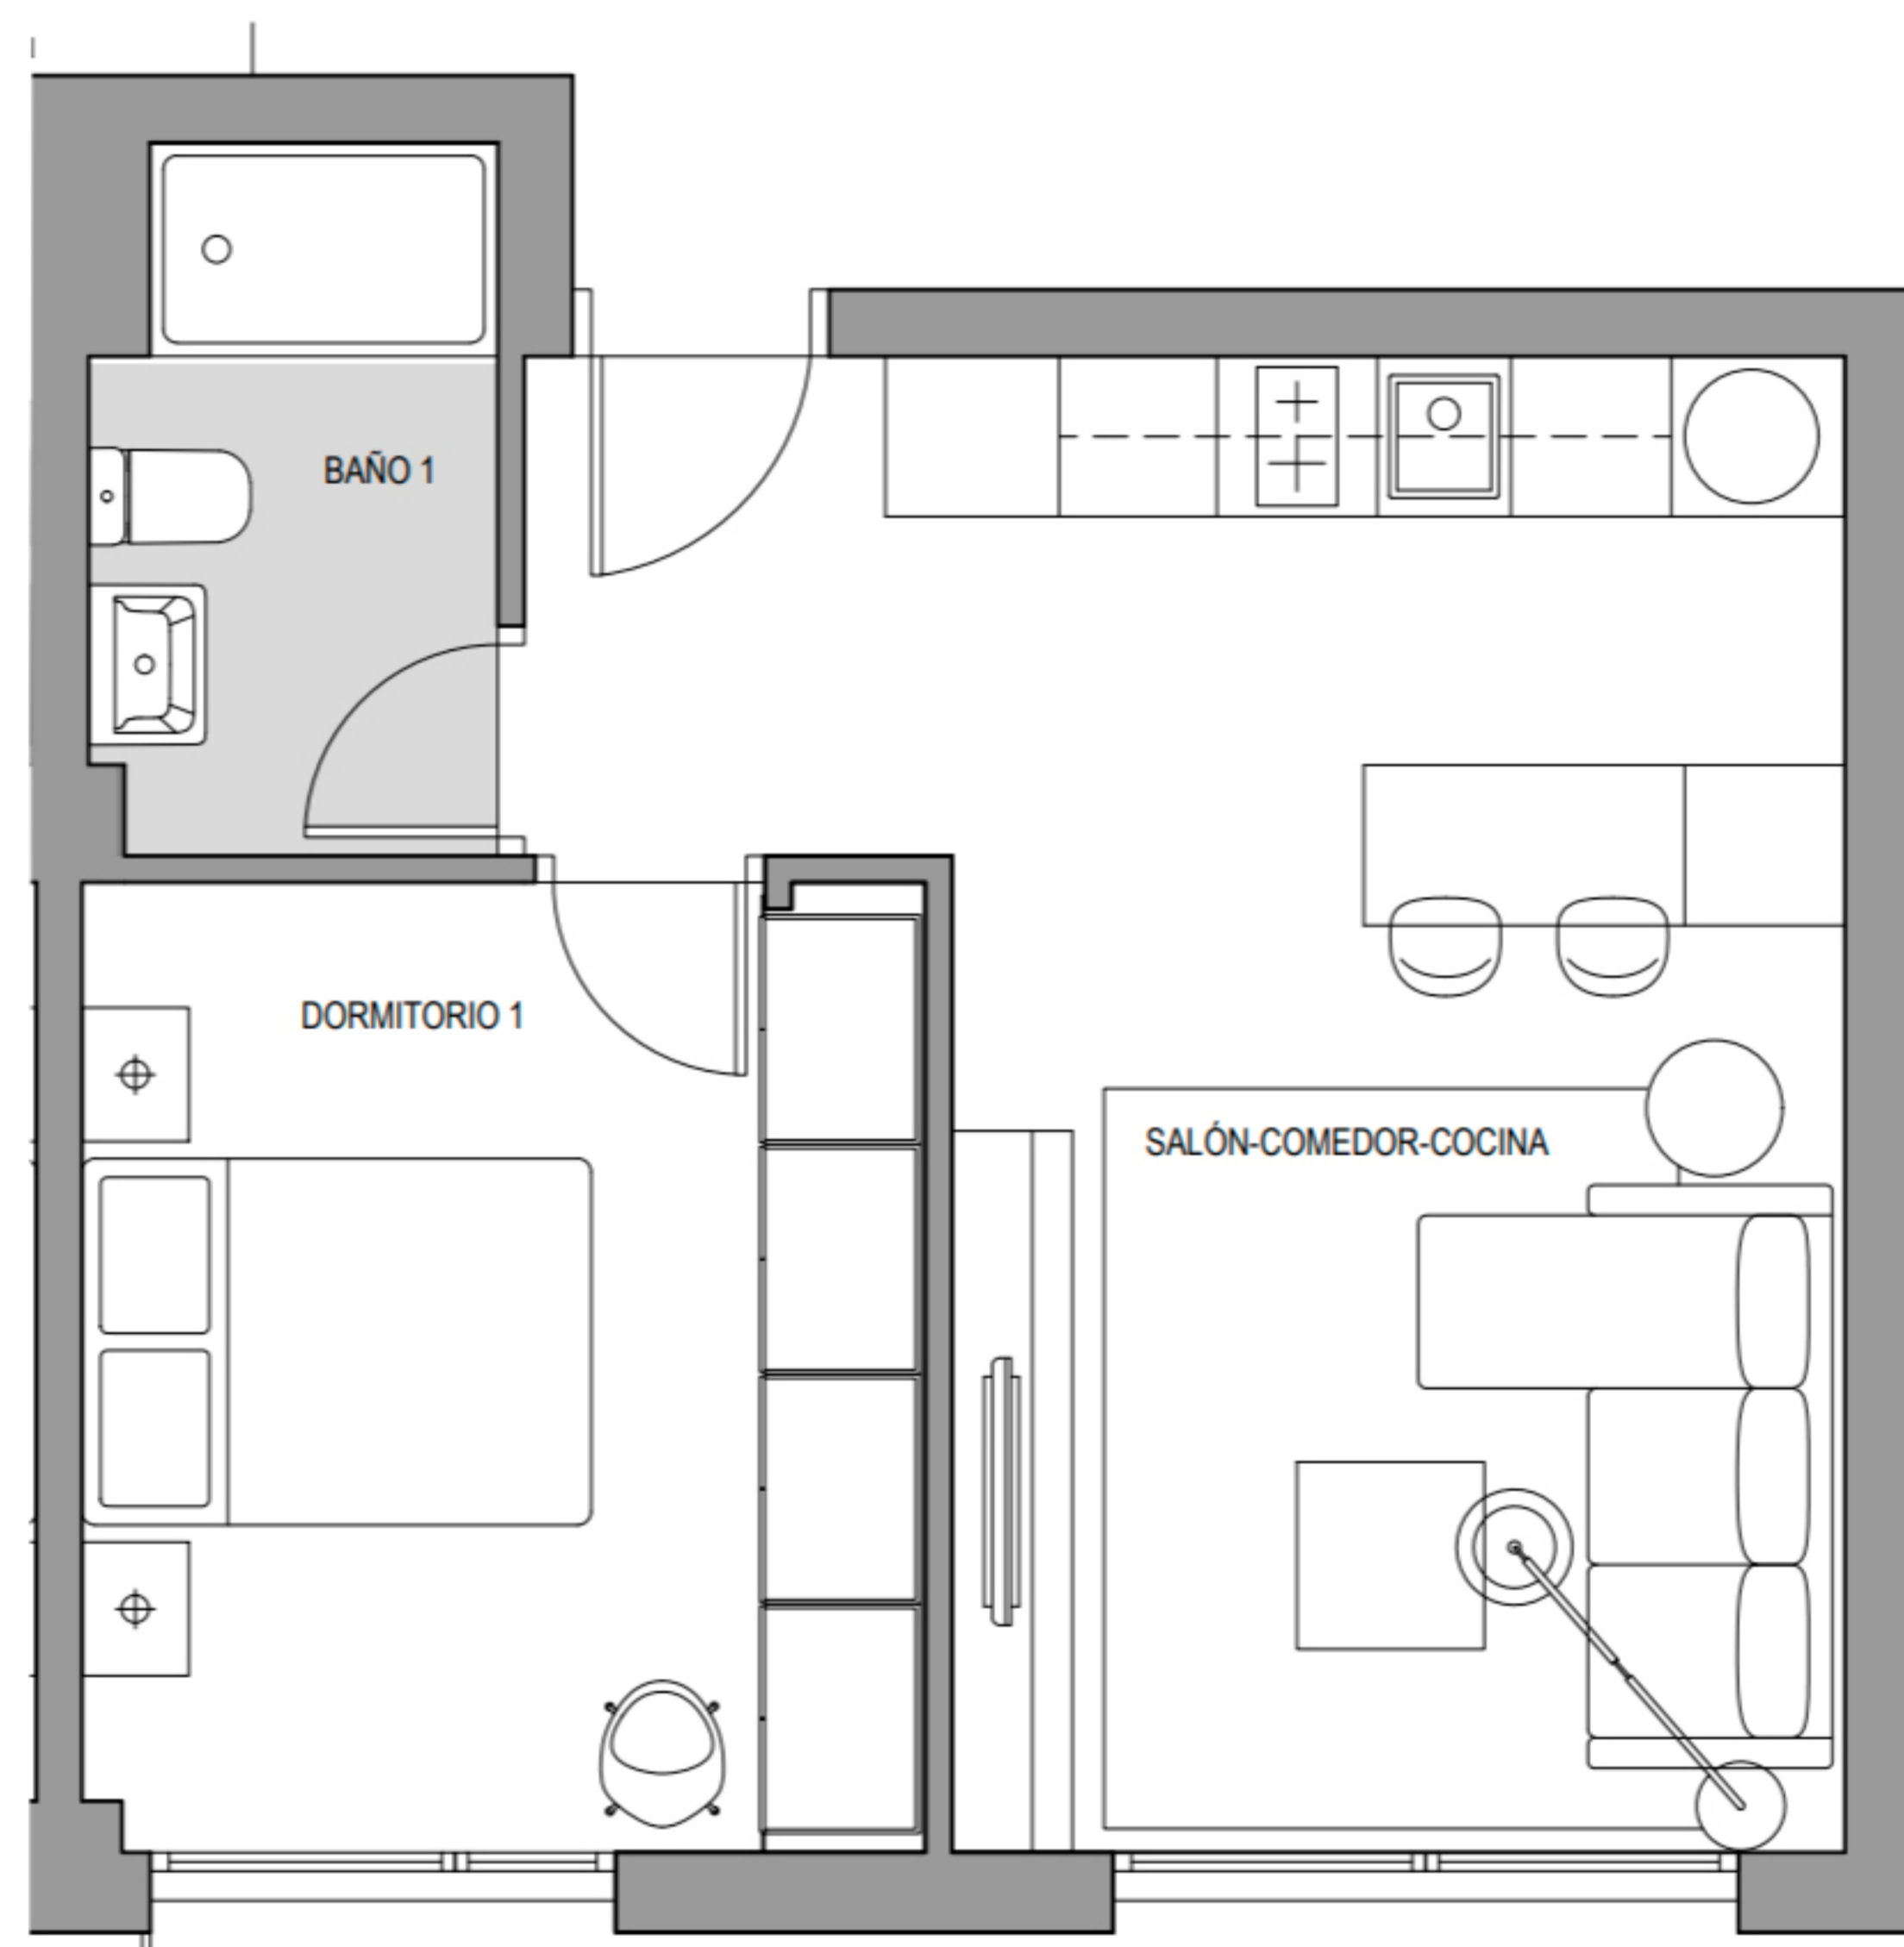

FR29

Calle Francisco Remiro 29

VIVIENDA	OB
Planta	Baja
Dormitorios	1
Salón-comedor-cocina	21,58 m ²
Dormitorio 1	11,41 m ²
Baño 1	3,89 m ²

TOTAL SUPERFICIE ÚTIL	36,88 m ²
SUPERFICIE CONSTRUIDA	43,34 m ²
SUPERFICIE CONSTRUIDA CON PPEC	55,10 m ²

NOTA: La información y documentación gráfica que aparecen en este plano son orientativas y están sujetas a modificaciones derivadas del proyecto de ejecución y de su construcción. Todo el mobiliario es decorativo y no está incluido.

FR29

Calle Francisco Remiro 29

VIVIENDA	1D
Planta	Primera
Dormitorios	1
Salón-comedor-cocina	27,58 m ²
Dormitorio	10,16 m ²
Baño	3,42 m ²
TOTAL SUPERFICIE ÚTIL	41,16 m²
SUPERFICIE CONSTRUIDA	48,05 m²
SUPERFICIE CONSTRUIDA CON PPEC	61,08 m²

FR29

Calle Francisco Remiro 29

VIVIENDA	2D
Planta	Segunda
Dormitorios	1
Salón-comedor-cocina	27,58 m ²
Dormitorio	10,16 m ²
Baño	3,42 m ²
TOTAL SUPERFICIE ÚTIL	41,16 m²
SUPERFICIE CONSTRUIDA	48,05 m²
SUPERFICIE CONSTRUIDA CON PPEC	61,08 m²