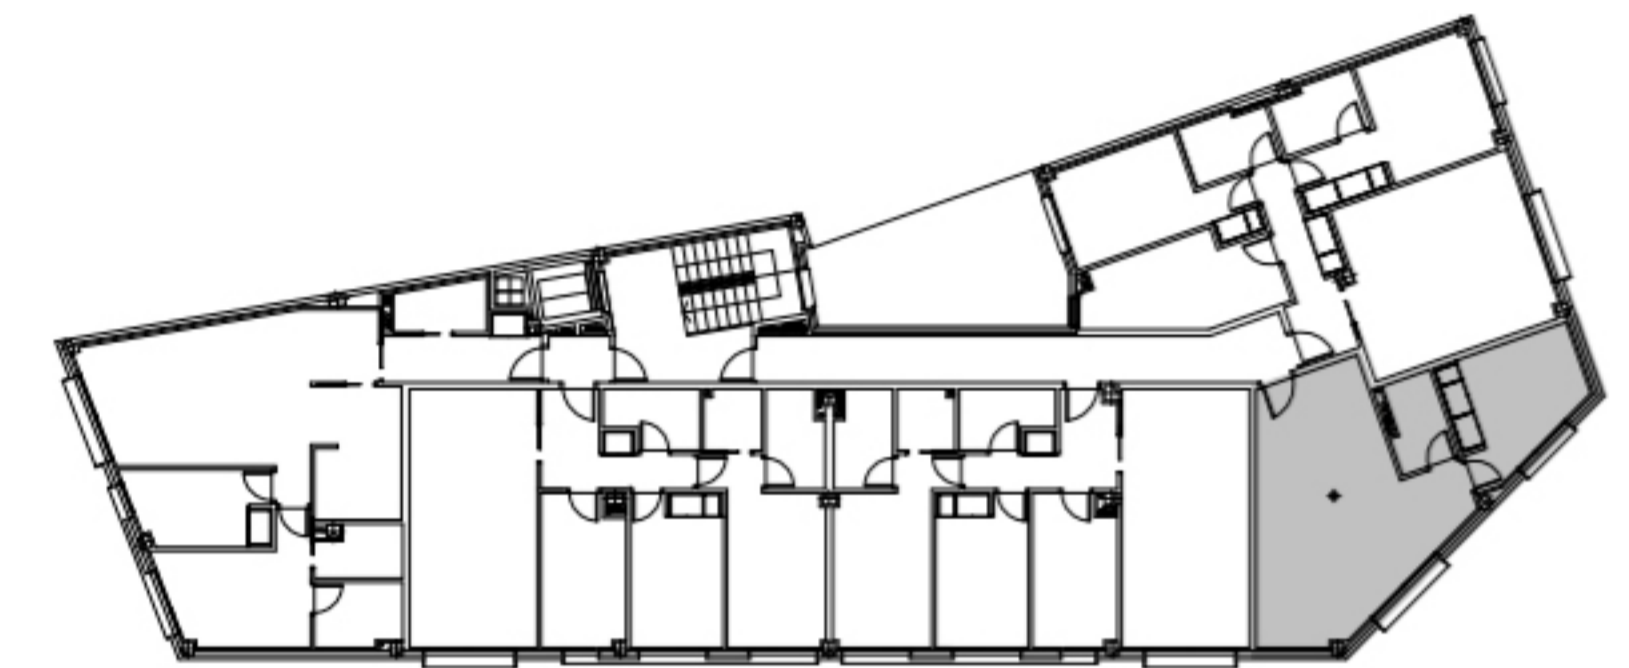

FR29

Calle Francisco Remiro 29

VIVIENDA	OB
Planta	Baja
Dormitorios	1
Salón-comedor-cocina	21,58 m ²
Dormitorio 1	11,41 m ²
Baño 1	3,89 m ²

TOTAL SUPERFICIE ÚTIL	36,88 m ²
SUPERFICIE CONSTRUIDA	43,34 m ²
SUPERFICIE CONSTRUIDA CON PPEC	55,10 m ²

NOTA: La información y documentación gráfica que aparecen en este plano son orientativas y están sujetas a modificaciones derivadas del proyecto de ejecución y de su construcción. Todo el mobiliario es decorativo y no está incluido.

FR29

Calle Francisco Remiro 29

VIVIENDA	1D
Planta	Primera
Dormitorios	1
Salón-comedor-cocina	27,58 m ²
Dormitorio	10,16 m ²
Baño	3,42 m ²
TOTAL SUPERFICIE ÚTIL	41,16 m²
SUPERFICIE CONSTRUIDA	48,05 m²
SUPERFICIE CONSTRUIDA CON PPEC	61,08 m²

FR29

Calle Francisco Remiro 29

VIVIENDA	2D
Planta	Segunda
Dormitorios	1
Salón-comedor-cocina	27,58 m ²
Dormitorio	10,16 m ²
Baño	3,42 m ²
TOTAL SUPERFICIE ÚTIL	41,16 m²
SUPERFICIE CONSTRUIDA	48,05 m²
SUPERFICIE CONSTRUIDA CON PPEC	61,08 m²