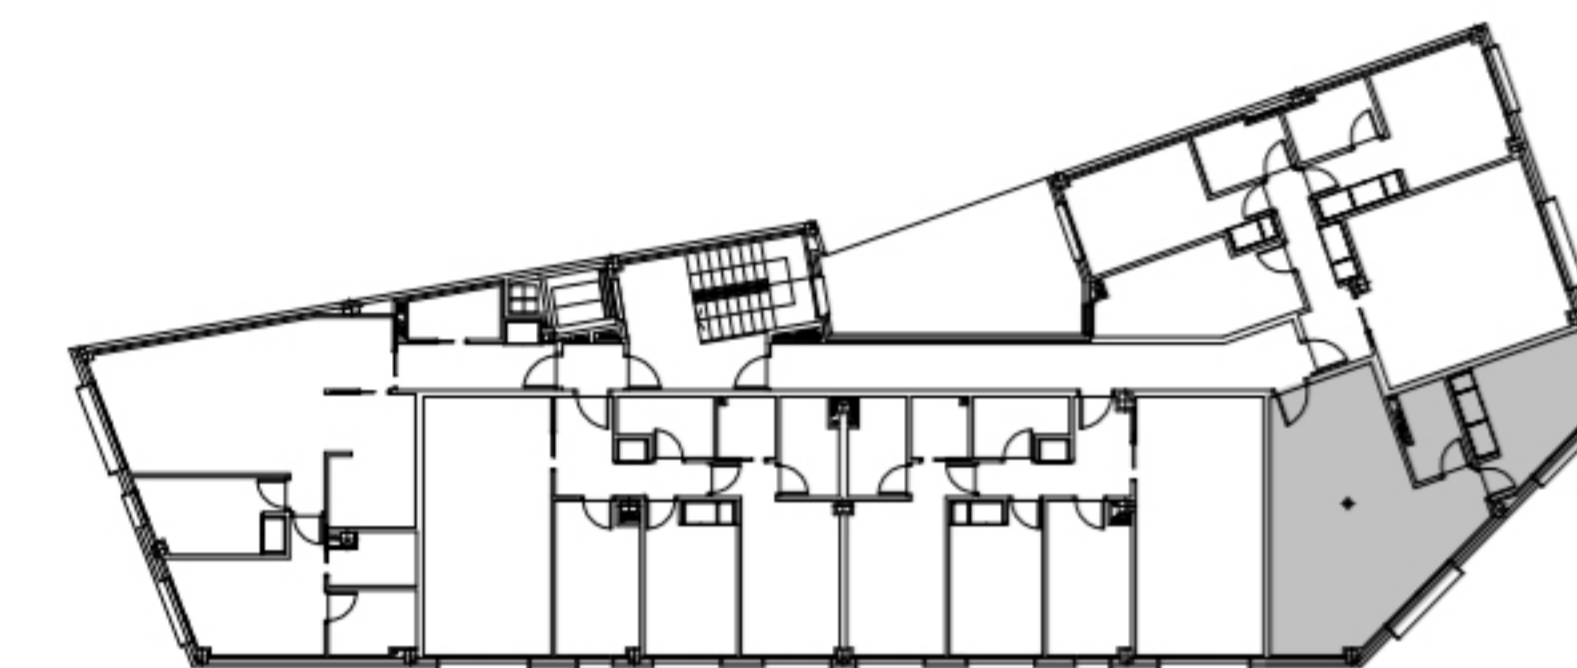

FR29

Calle Francisco Remiro 29

VIVIENDA	OB
Planta	Baja
Dormitorios	1
Salón-comedor-cocina	21,58 m ²
Dormitorio 1	11,41 m ²
Baño 1	3,89 m ²

TOTAL SUPERFICIE ÚTIL	36,88 m ²
SUPERFICIE CONSTRUIDA	43,34 m ²
SUPERFICIE CONSTRUIDA CON PPEC	55,10 m ²

FR29

Calle Francisco Remiro 29

VIVIENDA	1D
Planta	Primera
Dormitorios	1
Salón-comedor-cocina	27,58 m ²
Dormitorio	10,16 m ²
Baño	3,42 m ²
TOTAL SUPERFICIE ÚTIL	41,16 m²
SUPERFICIE CONSTRUIDA	48,05 m²
SUPERFICIE CONSTRUIDA CON PPEC	61,08 m²

NOTA: La información y documentación gráfica que aparecen en este plano son orientativas y están sujetas a modificaciones derivadas del proyecto de ejecución y de su construcción. Todo el mobiliario es decorativo y no está incluido.

FR29

Calle Francisco Remiro 29

VIVIENDA	2D
Planta	Segunda
Dormitorios	1
Salón-comedor-cocina	27,58 m ²
Dormitorio	10,16 m ²
Baño	3,42 m ²
TOTAL SUPERFICIE ÚTIL	41,16 m²
SUPERFICIE CONSTRUIDA	48,05 m²
SUPERFICIE CONSTRUIDA CON PPEC	61,08 m²