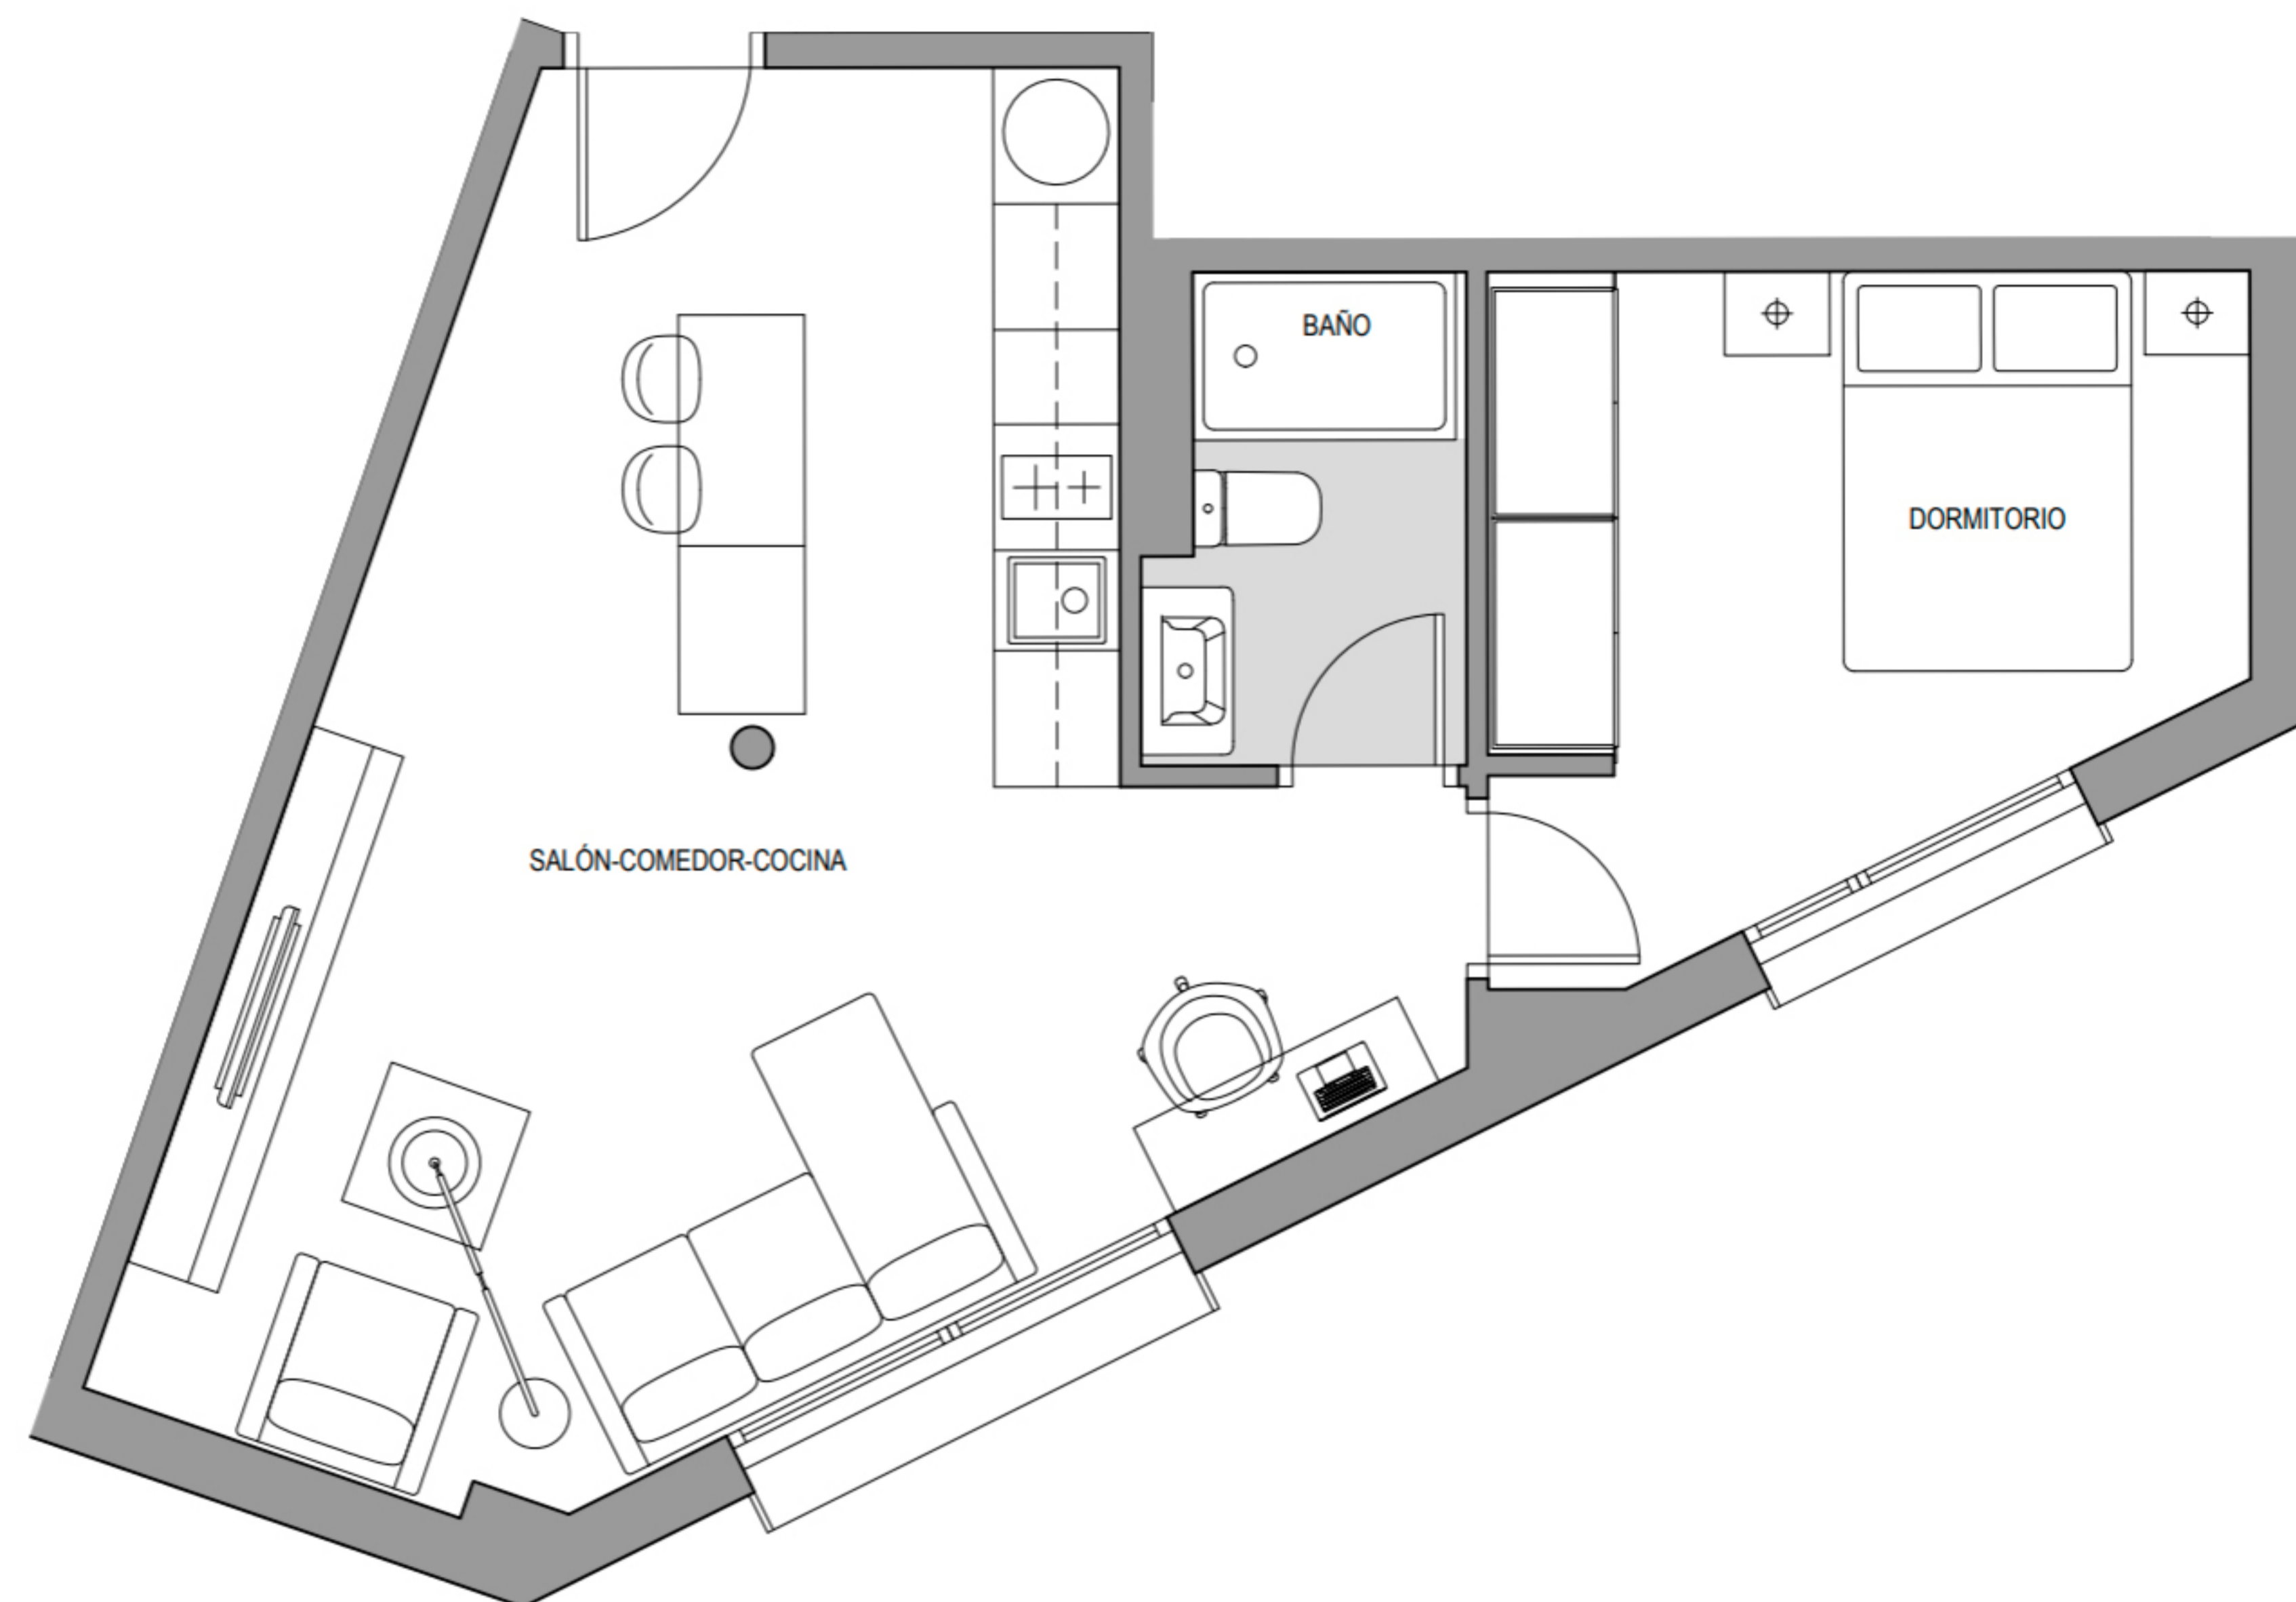

FR29

Calle Francisco Remiro 29

VIVIENDA	OB
Planta	Baja
Dormitorios	1
Salón-comedor-cocina	21,58 m ²
Dormitorio 1	11,41 m ²
Baño 1	3,89 m ²

TOTAL SUPERFICIE ÚTIL	36,88 m ²
SUPERFICIE CONSTRUIDA	43,34 m ²
SUPERFICIE CONSTRUIDA CON PPEC	55,10 m ²

FR29

Calle Francisco Remiro 29

VIVIENDA	1D
Planta	Primera
Dormitorios	1
Salón-comedor-cocina	27,58 m ²
Dormitorio	10,16 m ²
Baño	3,42 m ²
TOTAL SUPERFICIE ÚTIL	41,16 m²
SUPERFICIE CONSTRUIDA	48,05 m²
SUPERFICIE CONSTRUIDA CON PPEC	61,08 m²

FR29

Calle Francisco Remiro 29

VIVIENDA	2D
Planta	Segunda
Dormitorios	1
Salón-comedor-cocina	27,58 m ²
Dormitorio	10,16 m ²
Baño	3,42 m ²
TOTAL SUPERFICIE ÚTIL	41,16 m²
SUPERFICIE CONSTRUIDA	48,05 m²
SUPERFICIE CONSTRUIDA CON PPEC	61,08 m²

FR29

Calle Francisco Remiro 29

VIVIENDA	3D
Planta	Tercera
Dormitorios	1
Salón-comedor-cocina	27,58 m ²
Dormitorio	10,16 m ²
Baño	3,42 m ²
TOTAL SUPERFICIE ÚTIL	41,16 m ²
SUPERFICIE CONSTRUIDA	48,05 m ²
SUPERFICIE CONSTRUIDA CON PPEC	61,08 m ²